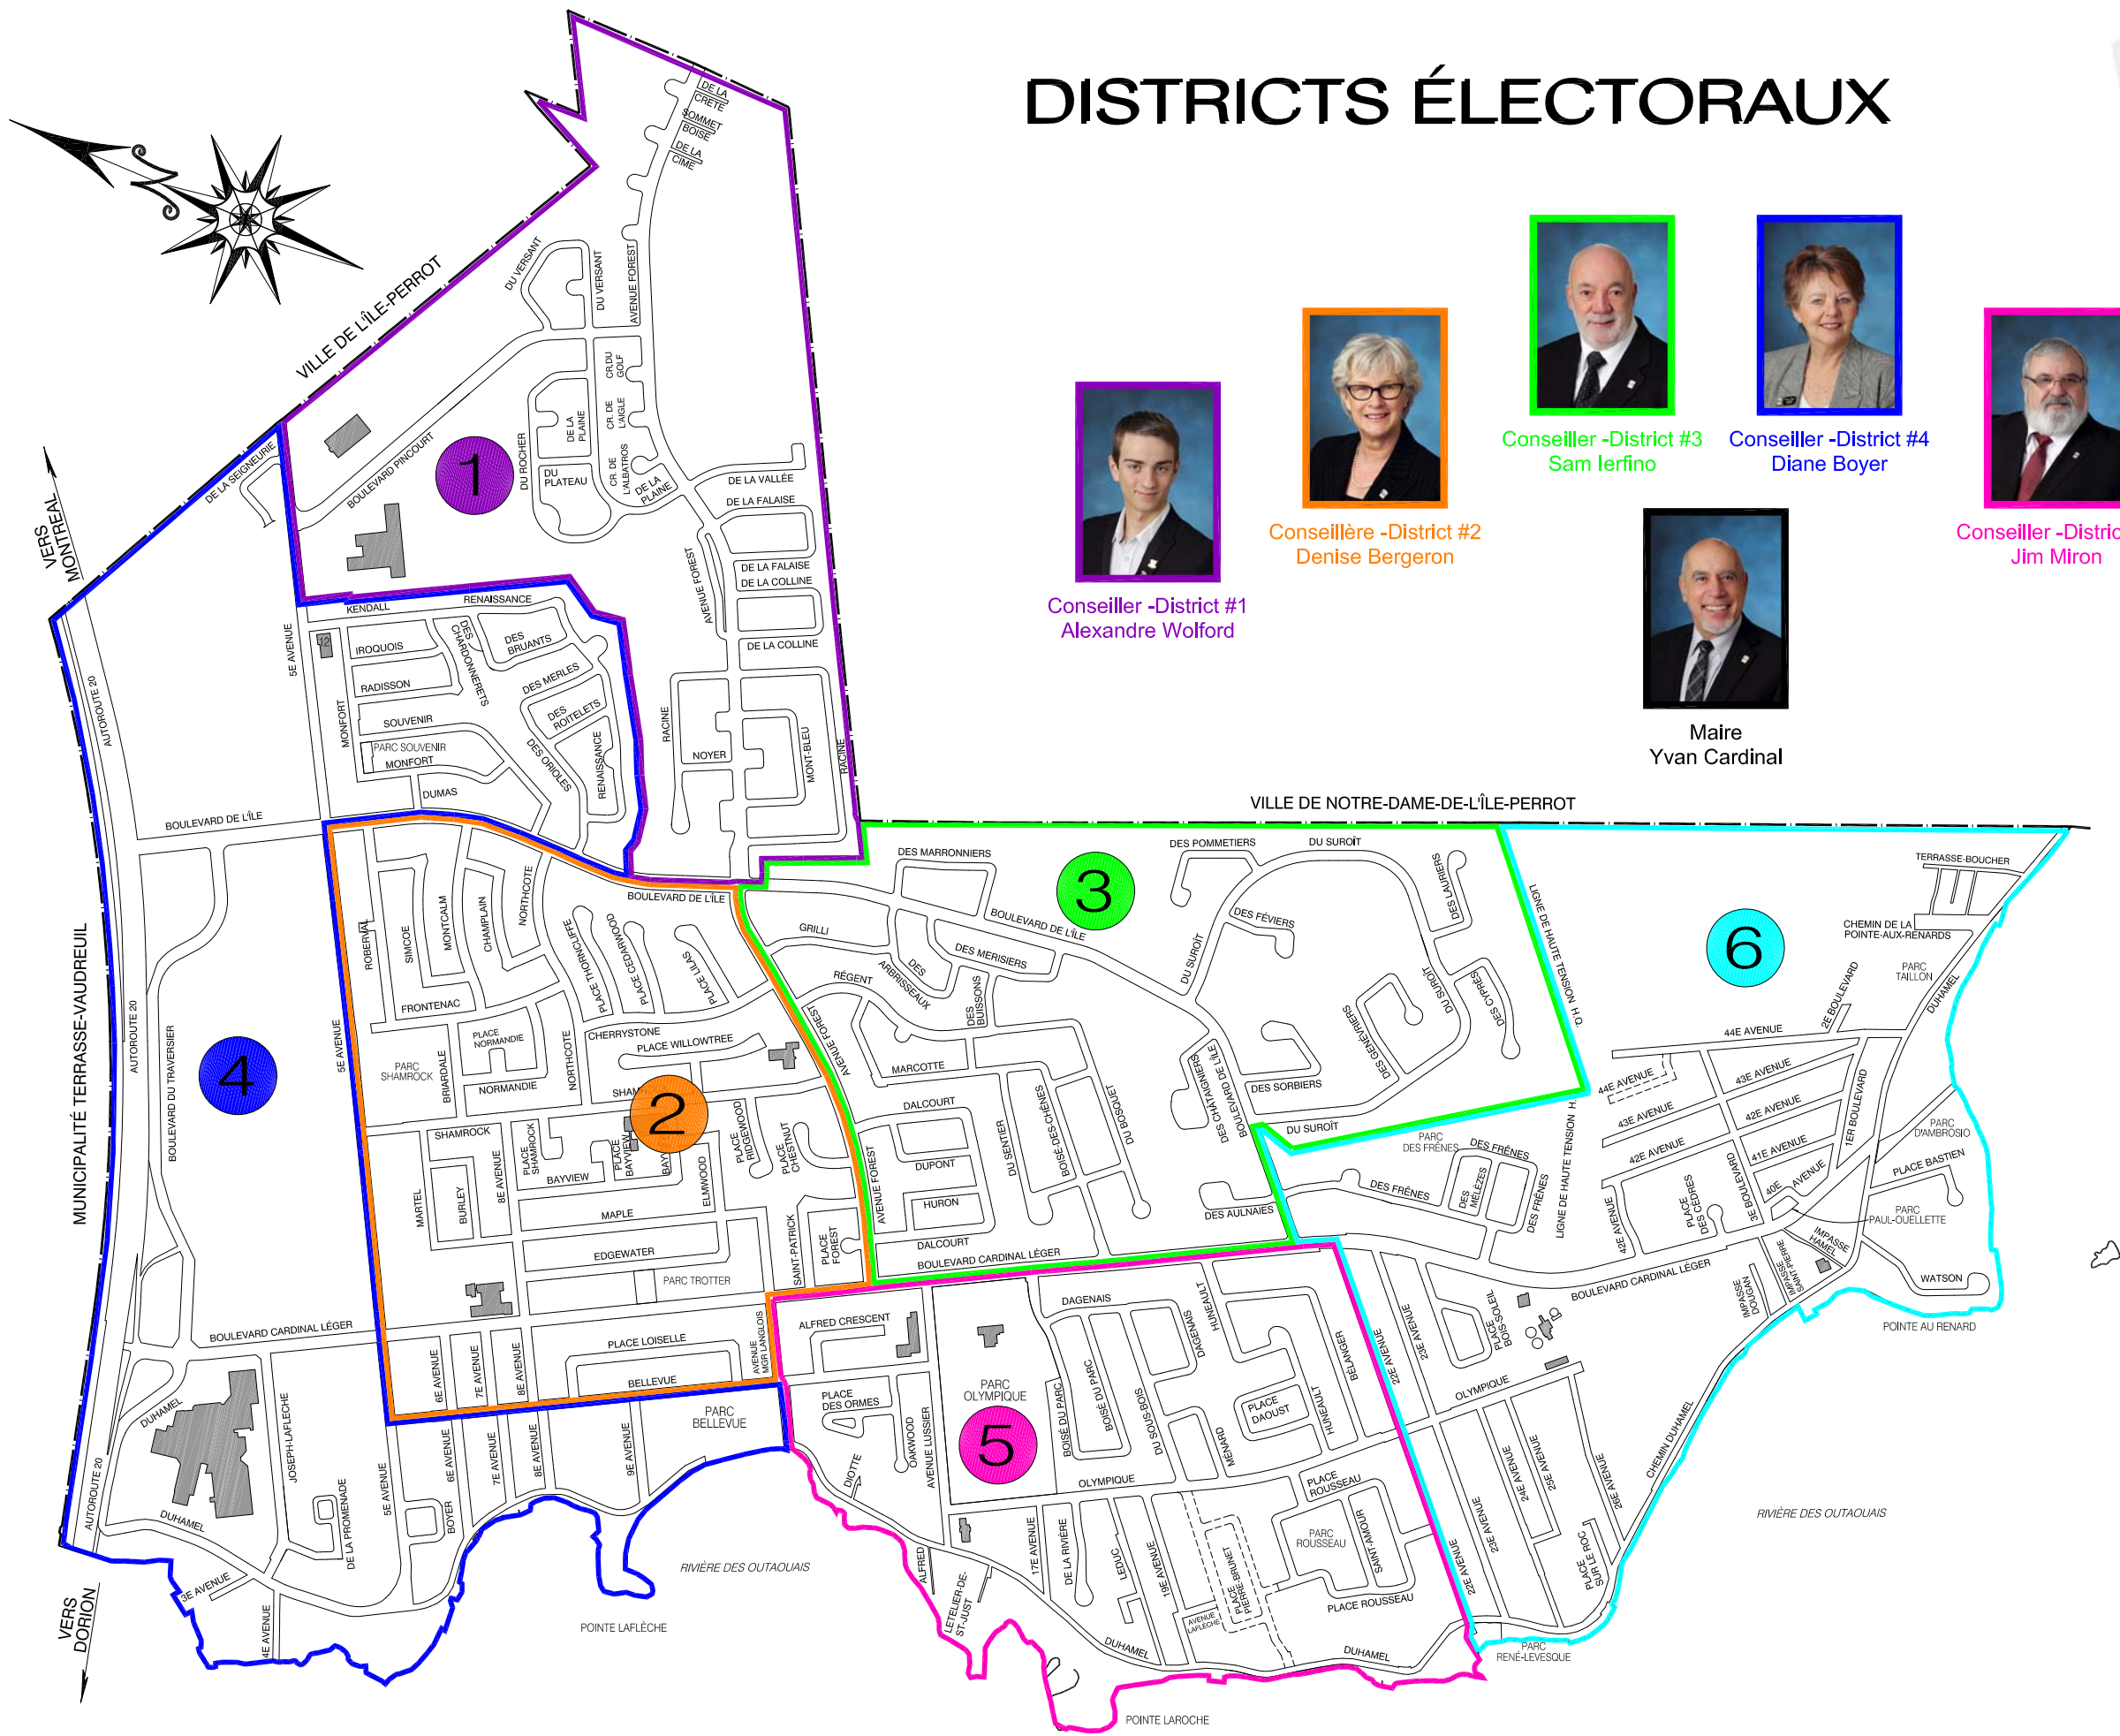

DISTRICTS ÉLECTORAUX

VILLE DE
PINCOURT

Conseiller -District #1
Alexandre Wolford

Conseillère -District #2
Denise Bergeron

Conseiller -District #3
Sam Ierfino

Conseiller -District #4
Diane Boyer

Maire
Yvan Cardinal

Conseiller -District #5
Jim Miron

Conseiller -District #6
René Lecavalier