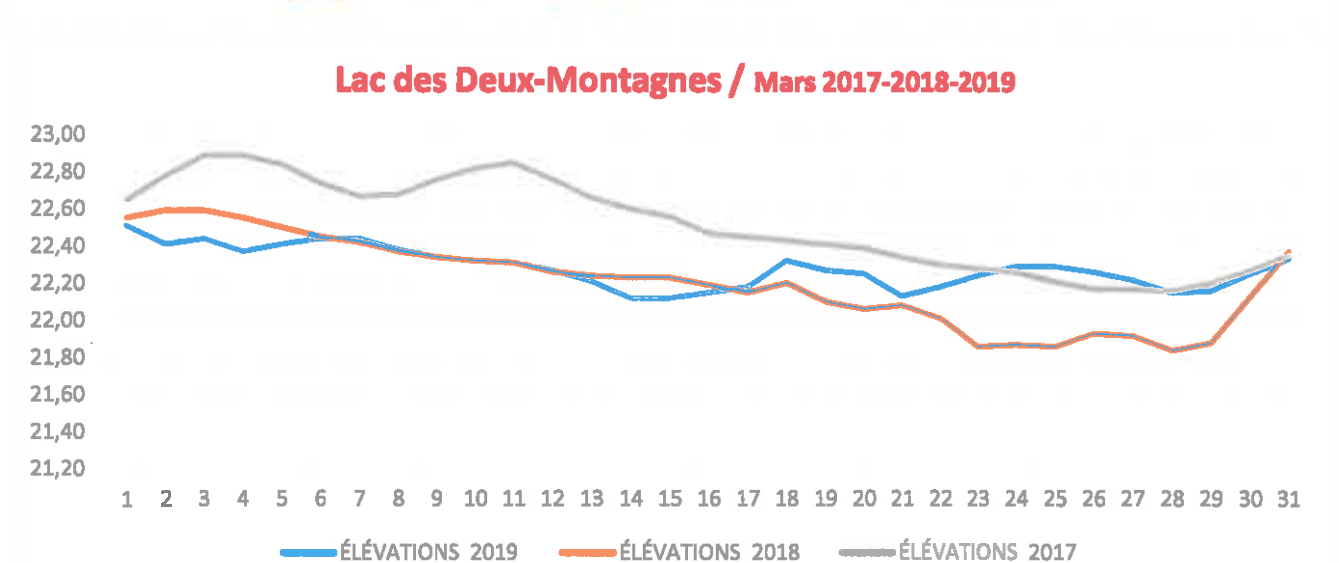

MOIS	DATE	LAC ST-LOUIS			LAC DES DEUX-MONTAGNES		
		ÉLÉVATIONS			ÉLÉVATIONS		
		2019	2018	2017	2019	2018	2017
MARS	1	21,91	22,03	21,74	22,51	22,55	22,65
	2	21,79	22,08	21,73	22,41	22,59	22,78
	3	21,77	22,06	21,79	22,44	22,59	22,89
	4	21,70	22,03	21,77	22,37	22,55	22,89
	5	21,88	22,01	21,75	22,41	22,50	22,84
	6	21,83	22,00	21,67	22,44	22,45	22,74
	7	21,88	21,96	21,56	22,44	22,42	22,67
	8	21,90	21,92	21,57	22,38	22,37	22,68
	9	21,84	21,91	21,61	22,34	22,34	22,76
	10	21,86	21,93	21,70	22,32	22,32	22,82
	11	21,72	21,93	21,76	22,31	22,31	22,85
	12	21,73	21,87	21,62	22,27	22,26	22,76
	13	21,71	21,84	21,52	22,21	22,24	22,66
	14	21,59	21,86	21,37	22,12	22,23	22,60
	15	21,61	21,84	21,33	22,12	22,23	22,56
	16	21,74	21,84	21,24	22,15	22,19	22,47
	17	21,83	21,80	21,24	22,18	22,15	22,45
	18	21,89	21,80	21,28	22,32	22,20	22,43
	19	21,78	21,82	21,28	22,27	22,10	22,41
	20	21,74	21,76	21,29	22,25	22,06	22,39
	21	21,70	21,74	21,35	22,13	22,08	22,34
	22	21,71	21,68	21,41	22,18	22,01	22,30
	23	21,84	21,65	21,51	22,24	21,86	22,28
	24	21,89	21,67	21,47	22,29	21,87	22,26
	25	21,83	21,64	21,40	22,29	21,86	22,21
	26	21,83	21,59	21,38	22,26	21,93	22,17
	27	21,73	21,62	21,39	22,22	21,92	22,17
	28	21,72	21,59	21,40	22,15	21,84	22,16
	29	21,70	21,58	21,43	22,16	21,88	22,20
	30	21,86	21,76	21,53	22,25	22,13	22,27
	31	21,87	21,97	21,59	22,33	22,37	22,35

Lac St-Louis - lecture prise au site de Pointe-Claire / Lac des Deux-Montagnes - lecture prise au site de Terrasse-Vaudreuil