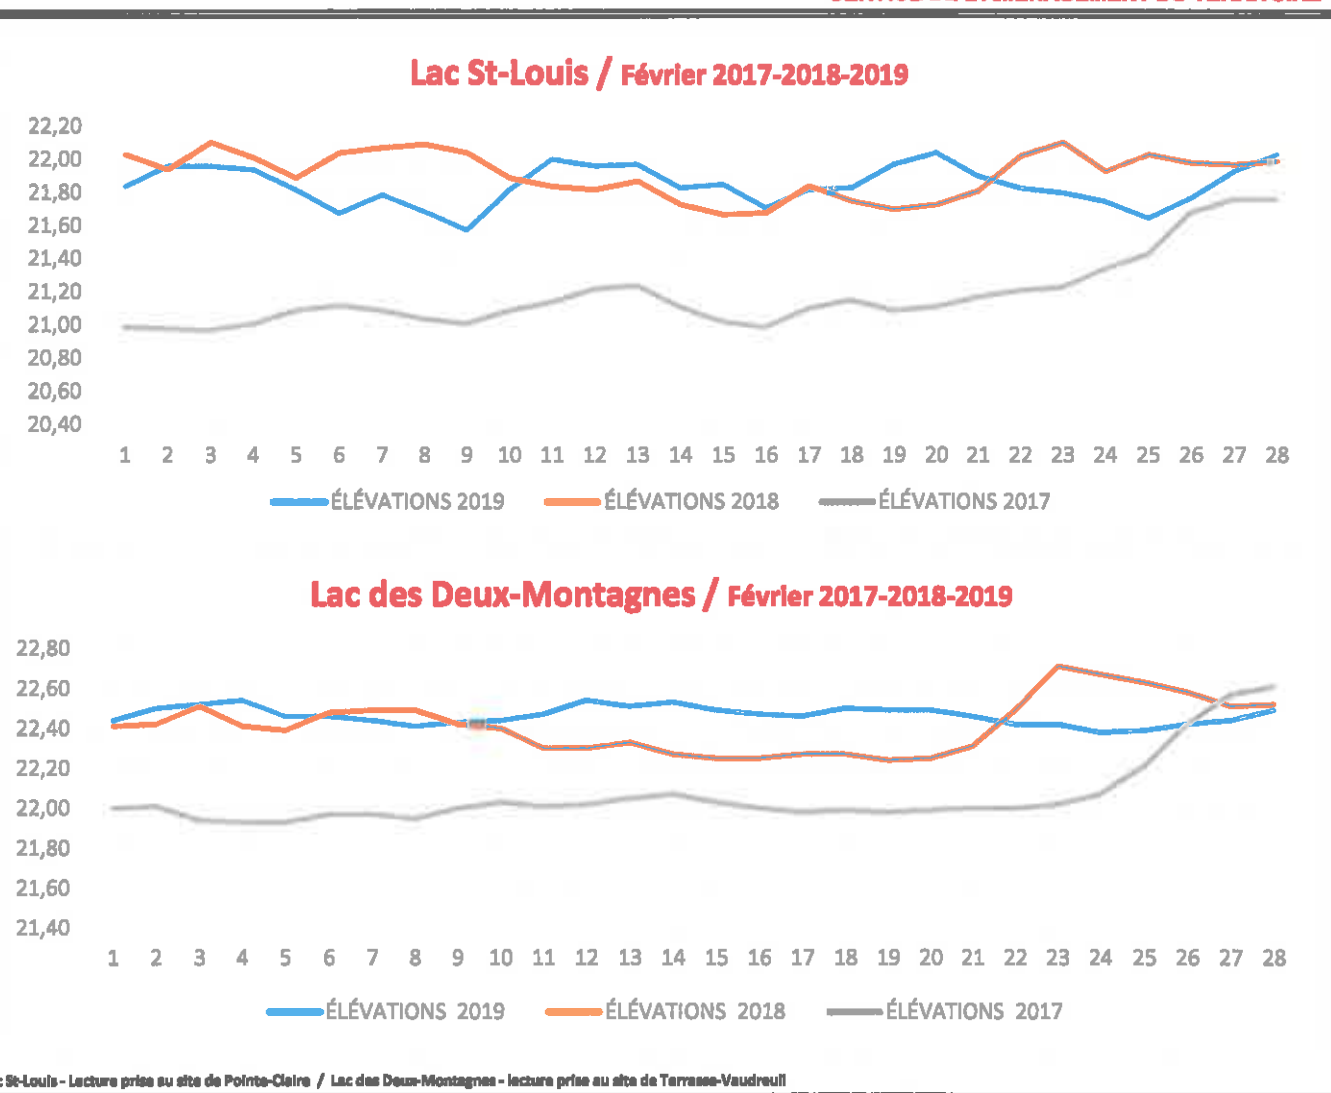

MOIS	DATE	LAC ST-LOUIS			LAC DES DEUX-MONTAGNES		
		ÉLÉVATIONS			ÉLÉVATIONS		
		2019	2018	2017	2019	2018	2017
FÉVRIER	1	21,84	22,03	20,99	22,44	22,41	22,00
	2	21,96	21,94	20,98	22,50	22,42	22,01
	3	21,96	22,10	20,97	22,52	22,51	21,94
	4	21,94	22,01	21,01	22,54	22,41	21,93
	5	21,82	21,89	21,09	22,46	22,39	21,93
	6	21,68	22,04	21,12	22,46	22,48	21,97
	7	21,79	22,07	21,09	22,44	22,49	21,97
	8	21,69	22,09	21,04	22,41	22,49	21,95
	9	21,58	22,04	21,01	22,43	22,42	22,00
	10	21,82	21,89	21,09	22,44	22,40	22,03
	11	22,00	21,84	21,14	22,47	22,30	22,01
	12	21,96	21,82	21,22	22,54	22,30	22,02
	13	21,97	21,87	21,24	22,51	22,33	22,05
	14	21,83	21,73	21,11	22,53	22,27	22,07
	15	21,85	21,67	21,02	22,49	22,25	22,03
	16	21,71	21,68	20,99	22,47	22,25	22,00
	17	21,82	21,84	21,10	22,46	22,27	21,98
	18	21,83	21,75	21,15	22,50	22,27	21,99
	19	21,97	21,70	21,09	22,49	22,24	21,98
	20	22,04	21,73	21,11	22,49	22,25	21,99
	21	21,90	21,81	21,17	22,46	22,31	22,00
	22	21,83	22,02	21,21	22,42	22,49	22,00
	23	21,80	22,10	21,23	22,42	22,71	22,02
	24	21,75	21,93	21,34	22,38	22,67	22,07
	25	21,65	22,03	21,43	22,39	22,63	22,21
	26	21,77	21,98	21,68	22,42	22,58	22,42
	27	21,93	21,97	21,76	22,44	22,51	22,57
	28	22,03	21,99	21,76	22,49	22,52	22,61