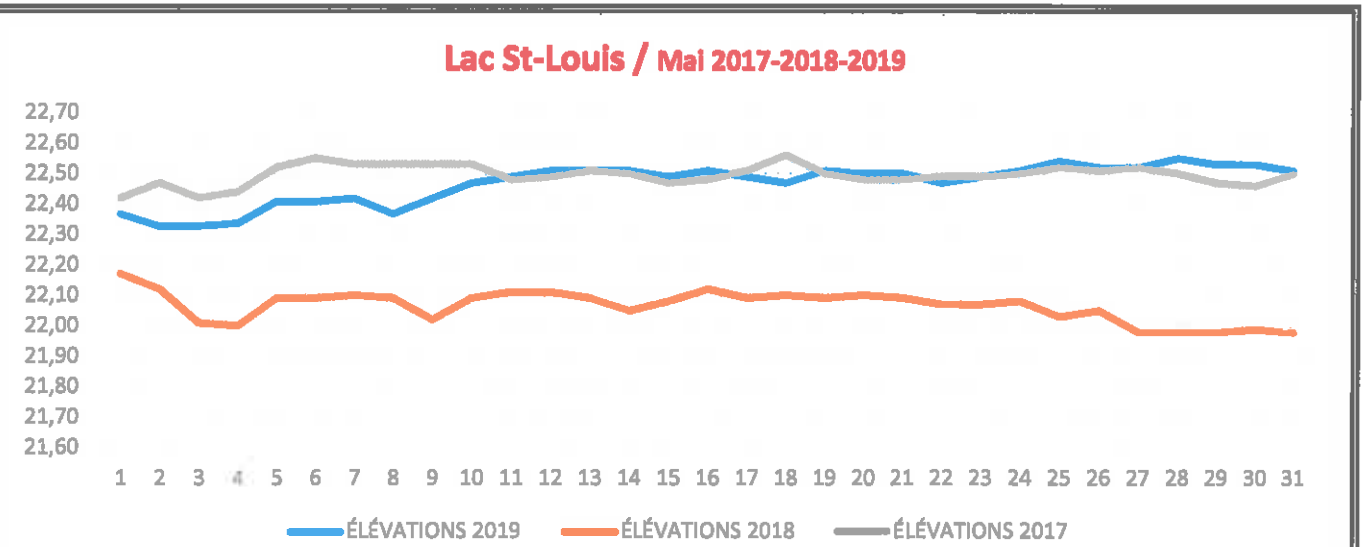

MOIS	DATE	LAC ST-LOUIS			LAC DES DEUX-MONTAGNES		
		ÉLÉVATIONS			ÉLÉVATIONS		
		2019	2018	2017	2019	2018	2017
MAI	1	22,37	22,17	22,42	24,57	22,42	23,59
	2	22,33	22,12	22,47	24,56	22,47	23,88
	3	22,33	22,01	22,42	24,51	22,42	24,15
	4	22,34	22,00	22,44	24,44	22,44	24,24
	5	22,41	22,09	22,52	24,37	22,52	24,27
	6	22,41	22,09	22,55	24,30	22,55	24,38
	7	22,42	22,10	22,53	24,24	22,53	24,56
	8	22,37	22,09	22,53	24,20	22,53	24,62
	9	22,42	22,02	22,53	24,17	22,53	24,59
	10	22,47	22,09	22,53	24,23	22,53	24,51
	11	22,49	22,11	22,48	24,31	22,48	24,40
	12	22,51	22,11	22,49	24,34	22,49	24,27
	13	22,51	22,09	22,51	24,34	22,51	24,14
	14	22,51	22,05	22,50	24,35	22,50	24,03
	15	22,49	22,08	22,47	24,36	22,47	23,91
	16	22,51	22,12	22,48	24,33	22,49	23,78
	17	22,49	22,09	22,51	24,28	22,51	23,67
	18	22,47	22,10	22,56	24,23	22,56	23,59
	19	22,51	22,09	22,50	24,17	22,50	23,53
	20	22,50	22,10	22,48	24,11	22,48	23,44
	21	22,50	22,09	22,48	24,08	22,48	23,36
	22	22,47	22,07	22,49	24,00	22,49	23,31
	23	22,49	22,07	22,49	23,92	22,49	23,28
	24	22,51	22,08	22,50	23,93	22,50	23,23
	25	22,54	22,03	22,52	23,91	22,52	23,16
	26	22,52	22,05	22,51	23,90	22,51	23,12
	27	22,52	21,98	22,52	23,88	22,52	23,11
	28	22,55	21,98	22,50	23,86	22,50	23,08
	29	22,53	21,98	22,47	23,84	22,47	23,03
	30	22,53	21,99	22,46	23,80	22,46	23,05
	31	22,51	21,98	22,50	23,78	22,50	23,10

Lac St-Louis - Lecture prise au site de Pointe-Claire / Lac des Deux-Montagnes - lecture prise au site de Terrasse-Vaudreuil