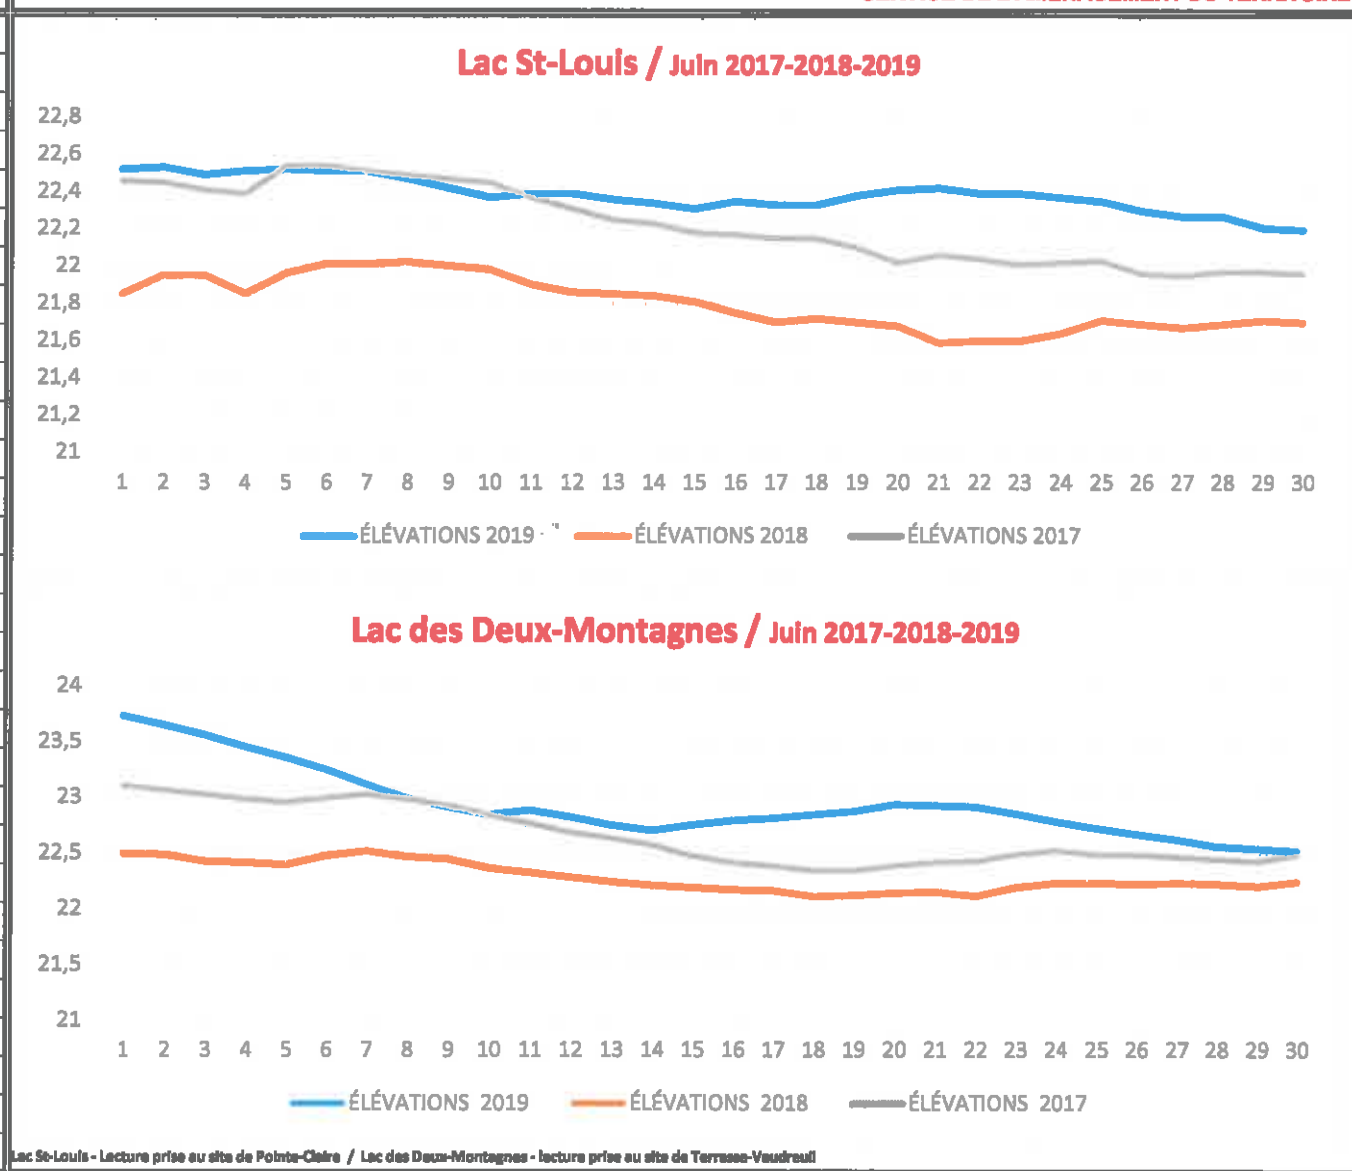

MOIS	DATE	LAC ST-LOUIS			LAC DES DEUX-MONTAGNES		
		ÉLÉVATIONS			ÉLÉVATIONS		
		2019	2018	2017	2019	2018	2017
JUN	1	22,52	21,85	22,46	23,72	22,49	23,10
	2	22,53	21,95	22,45	23,64	22,48	23,06
	3	22,49	21,95	22,41	23,55	22,42	23,02
	4	22,51	21,85	22,39	23,44	22,41	22,98
	5	22,52	21,96	22,54	23,35	22,39	22,95
	6	22,51	22,01	22,54	23,24	22,47	22,99
	7	22,51	22,01	22,51	23,11	22,51	23,02
	8	22,47	22,02	22,49	22,99	22,46	22,98
	9	22,42	22,00	22,47	22,91	22,44	22,92
	10	22,37	21,98	22,45	22,84	22,36	22,84
	11	22,39	21,90	22,37	22,88	22,32	22,76
	12	22,39	21,86	22,31	22,82	22,28	22,68
	13	22,36	21,85	22,25	22,75	22,24	22,63
	14	22,34	21,84	22,23	22,70	22,21	22,57
	15	22,31	21,81	22,18	22,75	22,19	22,47
	16	22,35	21,75	22,17	22,79	22,17	22,41
	17	22,33	21,70	22,15	22,81	22,16	22,38
	18	22,33	21,72	22,15	22,84	22,11	22,34
	19	22,38	21,70	22,10	22,87	22,12	22,34
	20	22,41	21,68	22,02	22,93	22,14	22,38
	21	22,42	21,59	22,06	22,92	22,15	22,41
	22	22,39	21,60	22,04	22,91	22,11	22,42
	23	22,39	21,60	22,01	22,85	22,19	22,48
	24	22,37	21,64	22,02	22,78	22,23	22,52
	25	22,35	21,71	22,03	22,72	22,23	22,48
	26	22,3	21,69	21,96	22,67	22,22	22,48
	27	22,27	21,67	21,95	22,62	22,23	22,46
	28	22,27	21,69	21,97	22,56	22,22	22,44
	29	22,21	21,71	21,97	22,54	22,20	22,42
	30	22,2	21,70	21,96	22,52	22,24	22,48