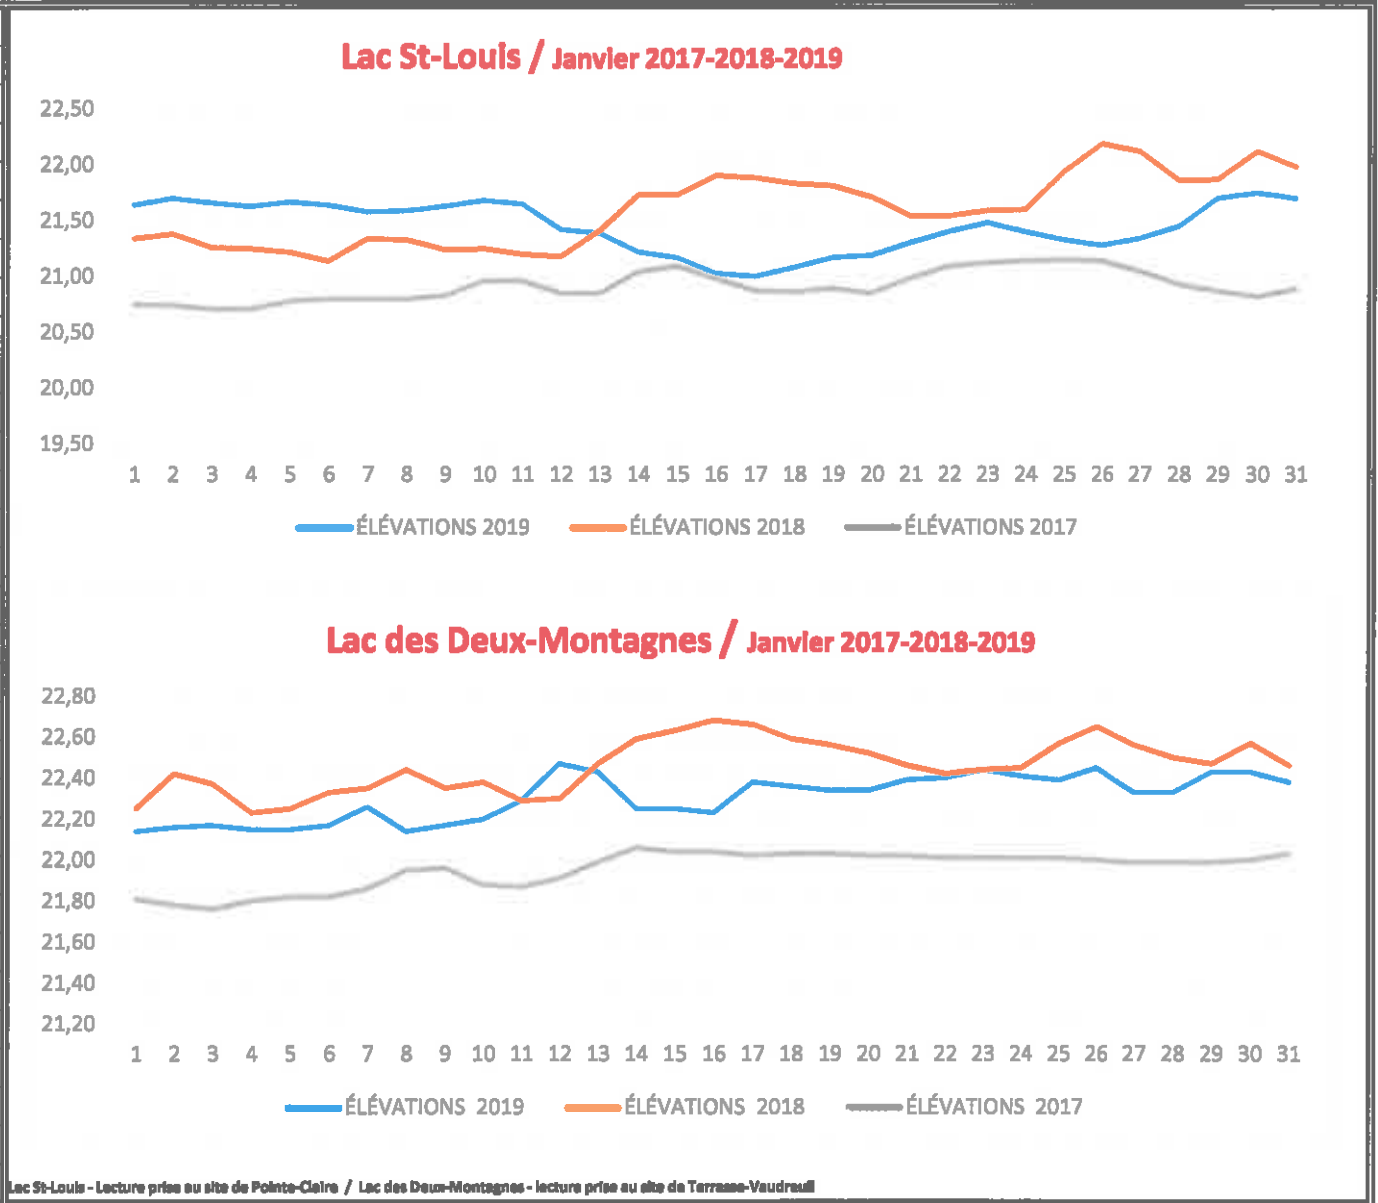

MOIS	DATE	LAC ST-LOUIS			LAC DES DEUX-MONTAGNES		
		ÉLÉVATIONS			ÉLÉVATIONS		
		2019	2018	2017	2019	2018	2017
JANVIER	1	21,64	21,34	20,75	22,14	22,25	21,81
	2	21,70	21,38	20,74	22,16	22,42	21,78
	3	21,66	21,26	20,71	22,17	22,37	21,76
	4	21,63	21,25	20,71	22,15	22,23	21,80
	5	21,67	21,22	20,78	22,15	22,25	21,82
	6	21,64	21,14	20,80	22,17	22,33	21,82
	7	21,58	21,34	20,80	22,26	22,35	21,86
	8	21,59	21,33	20,80	22,14	22,44	21,95
	9	21,63	21,24	20,83	22,17	22,35	21,96
	10	21,68	21,25	20,96	22,20	22,38	21,88
	11	21,65	21,20	20,96	22,29	22,29	21,87
	12	21,42	21,18	20,85	22,47	22,30	21,91
	13	21,39	21,41	20,85	22,43	22,47	21,99
	14	21,22	21,73	21,04	22,25	22,59	22,06
	15	21,17	21,73	21,09	22,25	22,63	22,04
	16	21,03	21,90	20,98	22,23	22,68	22,04
	17	21,00	21,88	20,87	22,38	22,66	22,02
	18	21,08	21,83	20,86	22,36	22,59	22,03
	19	21,17	21,81	20,89	22,34	22,56	22,03
	20	21,19	21,71	20,85	22,34	22,52	22,02
	21	21,30	21,54	20,98	22,39	22,46	22,02
	22	21,40	21,54	21,09	22,40	22,42	22,01
	23	21,48	21,59	21,12	22,44	22,44	22,01
	24	21,40	21,60	21,14	22,41	22,45	22,01
	25	21,33	21,94	21,15	22,39	22,57	22,01
	26	21,28	22,19	21,14	22,45	22,65	22,00
	27	21,34	22,12	21,05	22,33	22,56	21,99
	28	21,45	21,86	20,93	22,33	22,50	21,99
	29	21,70	21,87	20,87	22,43	22,47	21,99
	30	21,75	22,12	20,82	22,43	22,57	22,00
	31	21,70	21,98	20,89	22,38	22,46	22,03