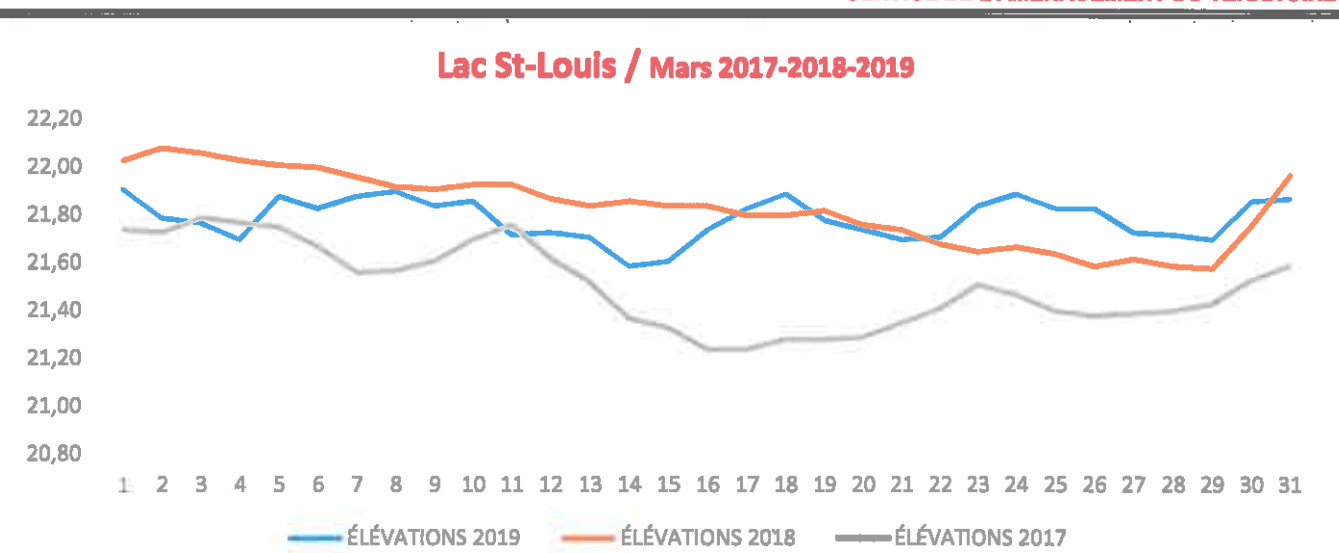

MOIS	DATE	LAC ST-LOUIS			LAC DES DEUX-MONTAGNES		
		ÉLÉVATIONS			ÉLÉVATIONS		
		2019	2018	2017	2019	2018	2017
MARS	1	21,91	22,03	21,74	22,51	22,55	22,65
	2	21,79	22,08	21,73	22,41	22,59	22,78
	3	21,77	22,06	21,79	22,44	22,59	22,89
	4	21,70	22,03	21,77	22,37	22,55	22,89
	5	21,88	22,01	21,75	22,41	22,50	22,84
	6	21,83	22,00	21,67	22,44	22,45	22,74
	7	21,88	21,96	21,56	22,44	22,42	22,67
	8	21,90	21,92	21,57	22,38	22,37	22,68
	9	21,84	21,91	21,61	22,34	22,34	22,76
	10	21,86	21,93	21,70	22,32	22,32	22,82
	11	21,72	21,93	21,76	22,31	22,31	22,85
	12	21,73	21,87	21,62	22,27	22,26	22,76
	13	21,71	21,84	21,52	22,21	22,24	22,66
	14	21,59	21,86	21,37	22,12	22,23	22,60
	15	21,61	21,84	21,33	22,12	22,23	22,56
	16	21,74	21,84	21,24	22,15	22,19	22,47
	17	21,83	21,80	21,24	22,18	22,15	22,45
	18	21,89	21,80	21,28	22,32	22,20	22,43
	19	21,78	21,82	21,28	22,27	22,10	22,41
	20	21,74	21,76	21,29	22,25	22,06	22,39
	21	21,70	21,74	21,35	22,13	22,08	22,34
	22	21,71	21,68	21,41	22,18	22,01	22,30
	23	21,84	21,65	21,51	22,24	21,86	22,28
	24	21,89	21,67	21,47	22,29	21,87	22,26
	25	21,83	21,64	21,40	22,29	21,86	22,21
	26	21,83	21,59	21,38	22,26	21,93	22,17
	27	21,73	21,62	21,39	22,22	21,92	22,17
	28	21,72	21,59	21,40	22,15	21,84	22,16
	29	21,70	21,58	21,43	22,16	21,88	22,20
	30	21,86	21,76	21,53	22,25	22,13	22,27
	31	21,87	21,97	21,59	22,33	22,37	22,35

Lac St-Louis - lecture prise au site de Pointe-Claire / Lac des Deux-Montagnes - lecture prise au site de Terrasse-Vaudreuil