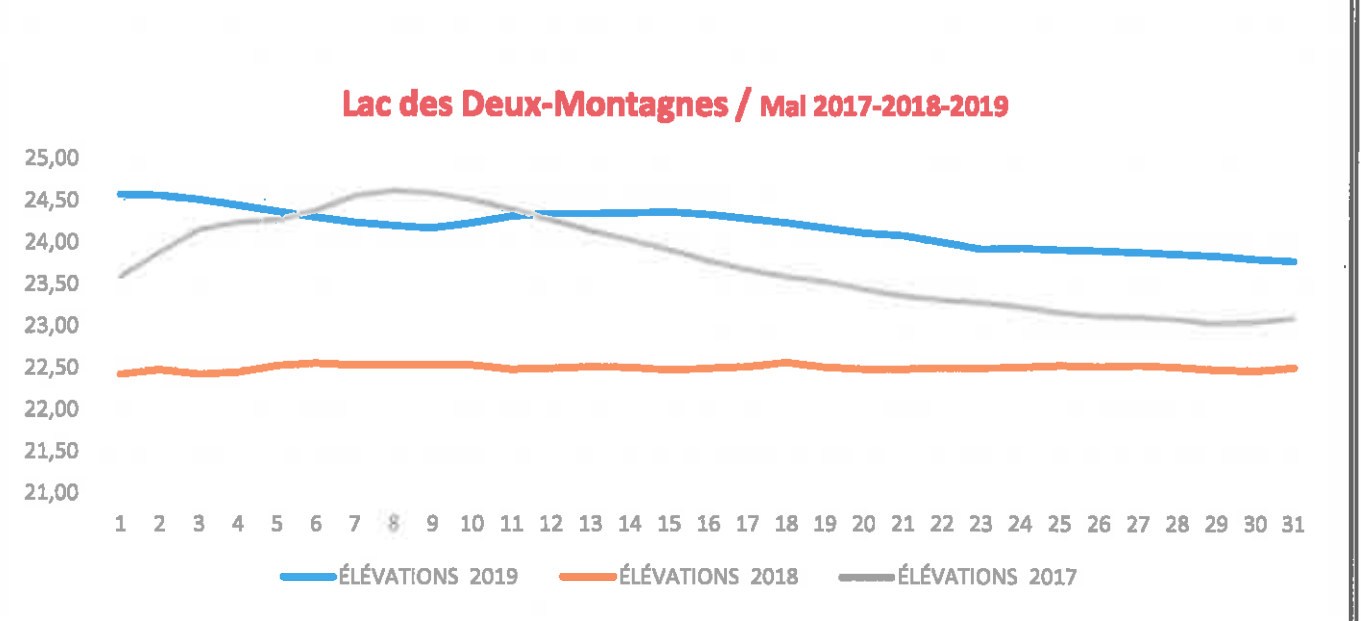

MOIS	DATE	LAC ST-LOUIS			LAC DES DEUX-MONTAGNES		
		ÉLÉVATIONS			ÉLÉVATIONS		
		2019	2018	2017	2019	2018	2017
MAI	1	22,37	22,17	22,42	24,57	22,42	23,59
	2	22,33	22,12	22,47	24,56	22,47	23,88
	3	22,33	22,01	22,42	24,51	22,42	24,15
	4	22,34	22,00	22,44	24,44	22,44	24,24
	5	22,41	22,09	22,52	24,37	22,52	24,27
	6	22,41	22,09	22,55	24,30	22,55	24,38
	7	22,42	22,10	22,53	24,24	22,53	24,56
	8	22,37	22,09	22,53	24,20	22,53	24,62
	9	22,42	22,02	22,53	24,17	22,53	24,59
	10	22,47	22,09	22,53	24,23	22,53	24,51
	11	22,49	22,11	22,48	24,31	22,48	24,40
	12	22,51	22,11	22,49	24,34	22,49	24,27
	13	22,51	22,09	22,51	24,34	22,51	24,14
	14	22,51	22,05	22,50	24,35	22,50	24,03
	15	22,49	22,08	22,47	24,36	22,47	23,91
	16	22,51	22,12	22,48	24,33	22,49	23,78
	17	22,49	22,09	22,51	24,28	22,51	23,67
	18	22,47	22,10	22,56	24,23	22,56	23,59
	19	22,51	22,09	22,50	24,17	22,50	23,53
	20	22,50	22,10	22,48	24,11	22,48	23,44
	21	22,50	22,09	22,48	24,08	22,48	23,36
	22	22,47	22,07	22,49	24,00	22,49	23,31
	23	22,49	22,07	22,49	23,92	22,49	23,28
	24	22,51	22,08	22,50	23,93	22,50	23,23
	25	22,54	22,03	22,52	23,91	22,52	23,16
	26	22,52	22,05	22,51	23,90	22,51	23,12
	27	22,52	21,98	22,52	23,88	22,52	23,11
	28	22,55	21,98	22,50	23,86	22,50	23,08
	29	22,53	21,98	22,47	23,84	22,47	23,03
	30	22,53	21,99	22,46	23,80	22,46	23,05
	31	22,51	21,98	22,50	23,78	22,50	23,10

Lac St-Louis - Lecture prise au site de Pointe-Claire / Lac des Deux-Montagnes - lecture prise au site de Terrasse-Vaudreuil