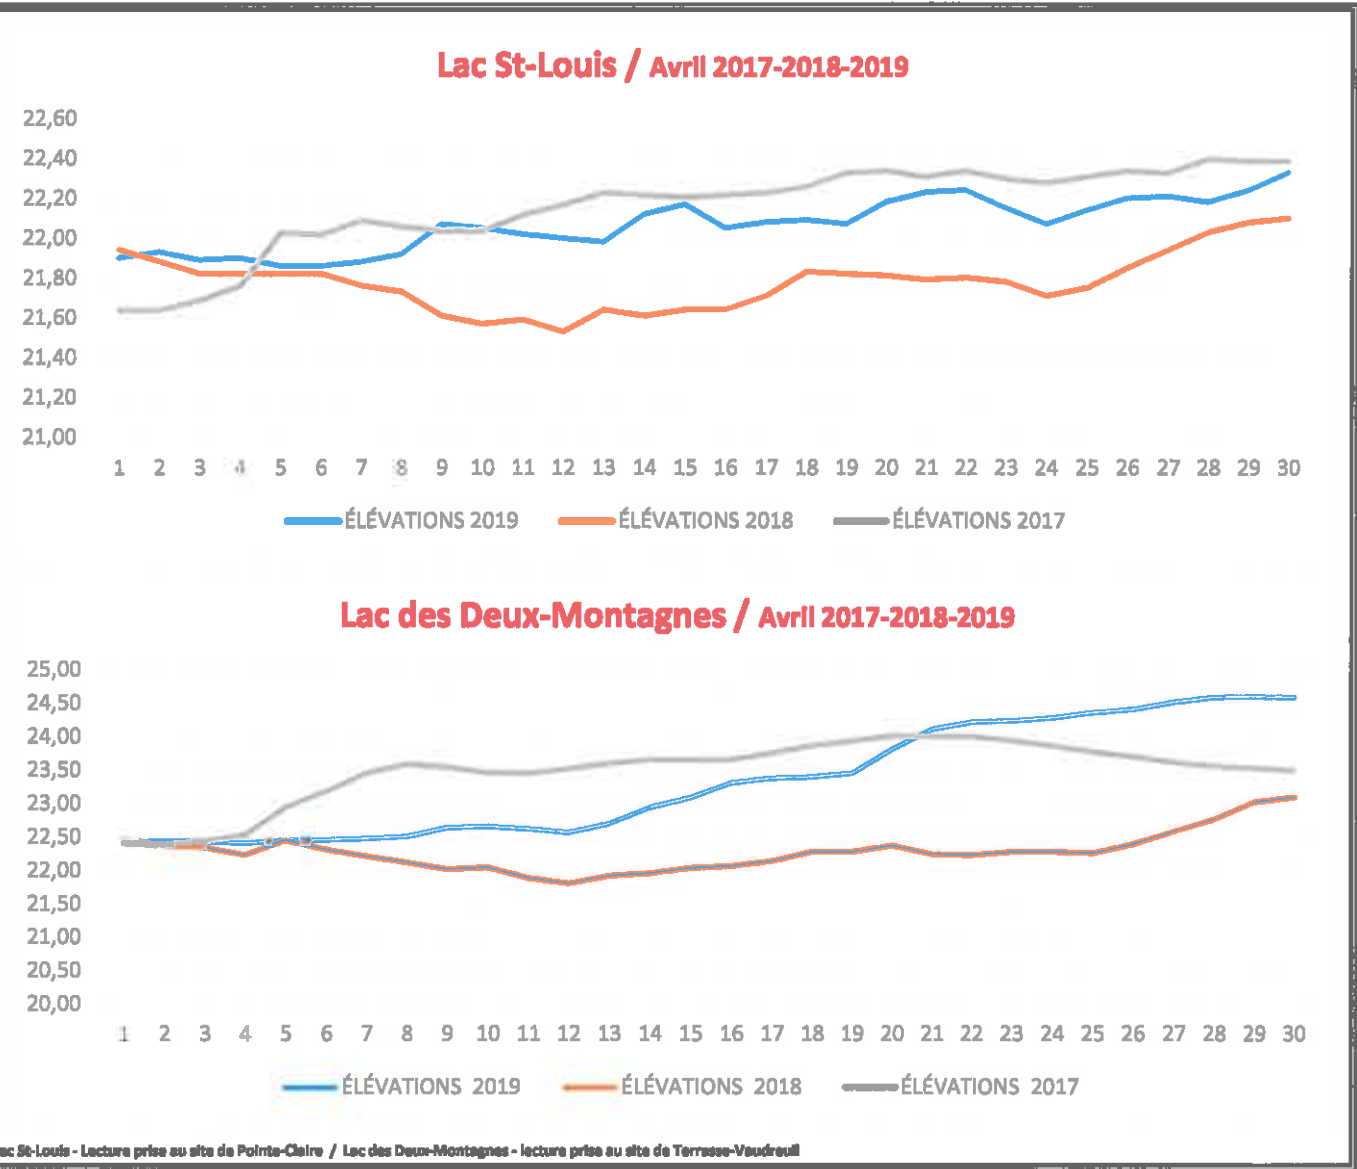

MOIS	DATE	LAC ST-LOUIS			LAC DES DEUX-MONTAGNES		
		ÉLÉVATIONS			ÉLÉVATIONS		
		2019	2018	2017	2019	2018	2017
AVRIL	1	21,90	21,94	21,64	22,42	22,45	22,41
	2	21,93	21,88	21,64	22,44	22,36	22,39
	3	21,89	21,82	21,69	22,43	22,34	22,43
	4	21,90	21,82	21,76	22,41	22,23	22,53
	5	21,86	21,82	22,03	22,45	22,45	22,94
	6	21,86	21,82	22,02	22,46	22,31	23,18
	7	21,88	21,76	22,09	22,48	22,21	23,45
	8	21,92	21,73	22,06	22,51	22,12	23,59
	9	22,07	21,61	22,04	22,64	22,02	23,54
	10	22,05	21,57	22,04	22,66	22,05	23,46
	11	22,02	21,59	22,12	22,62	21,89	23,45
	12	22,00	21,53	22,17	22,57	21,81	23,52
	13	21,98	21,64	22,23	22,70	21,92	23,60
	14	22,12	21,61	22,22	22,94	21,96	23,65
	15	22,17	21,64	22,21	23,09	22,04	23,65
	16	22,05	21,64	22,22	23,31	22,07	23,65
	17	22,08	21,71	22,23	23,38	22,14	23,75
	18	22,09	21,83	22,26	23,40	22,28	23,86
	19	22,07	21,82	22,33	23,45	22,28	23,93
	20	22,18	21,81	22,34	23,81	22,37	24,01
	21	22,23	21,79	22,31	24,11	22,24	24,00
	22	22,24	21,80	22,34	24,22	22,23	24,00
	23	22,15	21,78	22,30	24,24	22,28	23,94
	24	22,07	21,71	22,28	24,28	22,28	23,86
	25	22,14	21,75	22,31	24,36	22,26	23,77
	26	22,20	21,85	22,34	24,41	22,40	23,70
	27	22,21	21,94	22,33	24,52	22,59	23,62
	28	22,18	22,03	22,40	24,59	22,77	23,56
	29	22,24	22,08	22,39	24,60	23,03	23,53
	30	22,33	22,10	22,39	24,59	23,10	23,50